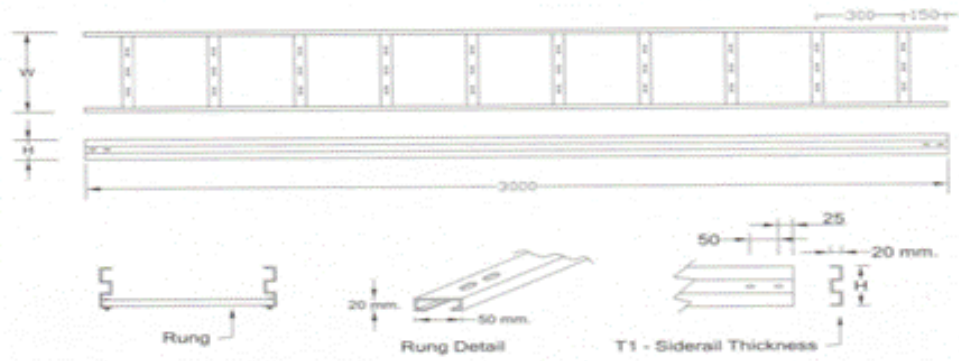

เคเบิลแลคเคอร์
CABLE LADDER

CABLE LADDER เคเบิลแลคเคอร์				
EPOXY POWDER PAINT				
SIZE (mm.) (W x H x L)	STRAIGHT (BAHT)		COVER (BAHT)	
	1.6/1.2	2.0/1.6	1.6	2.0
100 x 100 x 3000	1,200.00	1,400.00	-	-
200 x 100 x 3000	1,325.00	1,560.00	765.00	990.00
300 x 100 x 3000	1,430.00	1,680.00	930.00	1,155.00
400 x 100 x 3000	1,515.00	1,785.00	1,155.00	1,320.00
500 x 100 x 3000	1,595.00	1,875.00	1,395.00	1,830.00
600 x 100 x 3000	1,680.00	1,980.00	1,620.00	2,145.00
700 x 100 x 3000	1,800.00	2,115.00	1,920.00	2,475.00
800 x 100 x 3000	1,850.00	2,175.00	2,145.00	2,835.00
900 x 100 x 3000	1,965.00	2,310.00	2,385.00	3,105.00
1000 x 100 x 3000	2,000.00	2,385.00	2,670.00	3,465.00