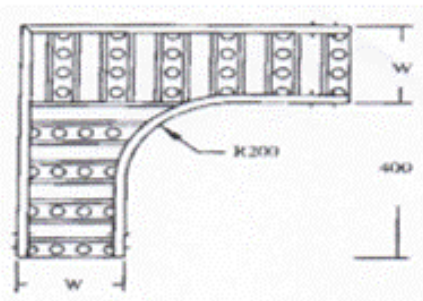

ข้อจากเคเบิลเทรย์

90° HORIZONTAL BEND (ELBOW 90°)

90° HORIZONTAL BEND ข้อจากเคเบิลเทรย์ EPOXY POWDER PAINT				
SIZE (mm.) (W x H)	STRAIGHT (BAHT)		COVER (BAHT)	
	1.6/1.2	2.0/1.6	1.6	2.0
100 x 100	600.00	750.00	300.00	360.00
200 x 100	675.00	810.00	330.00	410.00
300 x 100	835.00	1,005.00	465.00	585.00
400 x 100	1,020.00	1,225.00	625.00	770.00
500 x 100	1,230.00	1,480.00	795.00	980.00
600 x 100	1,460.00	1,720.00	1,005.00	1,230.00
700 x 100	1,750.00	2,050.00	1,230.00	1,510.00
800 x 100	2,050.00	2,410.00	1,485.00	1,815.00
900 x 100	2,400.00	2,805.00	1,750.00	2,145.00
1000 x 100	2,750.00	3,225.00	2,050.00	2,520.00